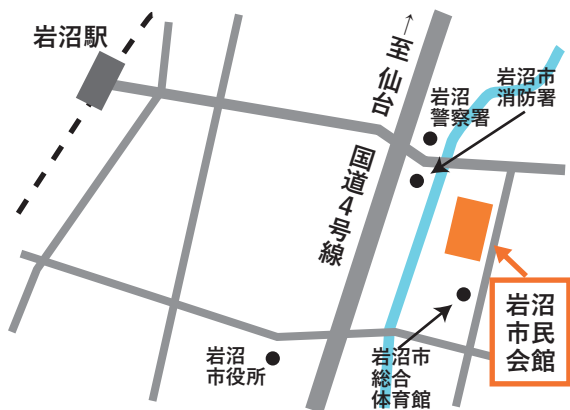

11/7
[土]

13:30 ~ 15:30

- 会場・岩沼市民会館 中ホール
(岩沼市里の杜1丁目2-45)
- 定員・80名 (要お申し込み)
- 申込先・宮城県美ネット事務局

FAX 022-707-5303

または、申込フォーム

参加費・無料

上記フォームでお申し込みいただけない場合は miyagikenbi.net@gmail.com までメールも可です。メールの場合、「参加希望の会場」「お名前」「電話番号」を本文にご記載いただくようお願いいたします。

コロナ感染防止のためマスクを着用してご参加ください
*お申し込みが定員になり次第締め切らせていただきます。

駐車場あり
JR 岩沼駅より徒歩 20 分
市民バスで 10 分 (市民会館前下車)

- 内容についてのお問い合わせ / 080-1819-8527 (宮城県美ネット)

■宮城県美術館の現地存続を求める県民ネットワーク (略称：宮城県美ネット)

宮城県美術館の現地存続を願う学術・文化芸術団体、県民が連携し、7月21日に設立しました。宮城県にとって大切な文化の拠点であり、県内外の多くの人に愛されてきた美術館の現地存続のためにさまざまな活動を行っています。現在、会員を募集中です。