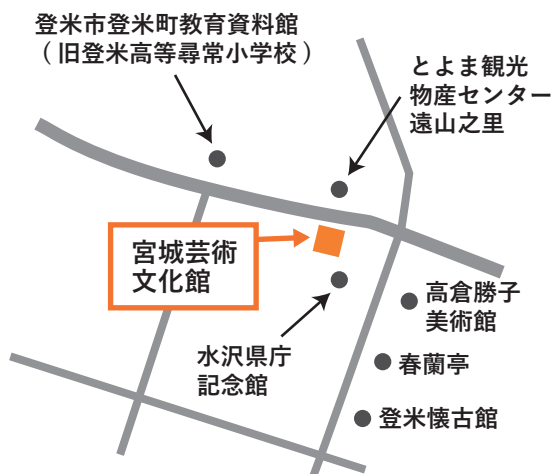

宮城県美術館の現地存続を求める県民ネットワークのメンバーが美術館の移転問題を解説する出前講座です。

宮城県美ネット出前講座 in 登米

テーマ「**どうなる、宮城県美術館**」

宮城県美術館が移転する？！

県は昨年秋、突然、宮城県美術館を新県民会館といっしょに旧仙台医療センター跡地に集約移転する計画を明らかにしました。

約40年間、現在地で親しまれてきた美術館はどうになってしまうのか。宮城県美ネットメンバーが経緯と問題点をお話しし、ご参加の方々と意見交換をいたします。

宮城県美術館のこれからを、いっしょに考えていきましょう。

10/31

[土]

15:00~17:00

- 会場・宮城芸術文化館
  (登米市登米町寺池桜小路76-2)
- 定員・40名(要お申し込み)
- 申込先・宮城芸術文化館

電話 0220-23-8955

メール einen@me.com

または、申込フォーム